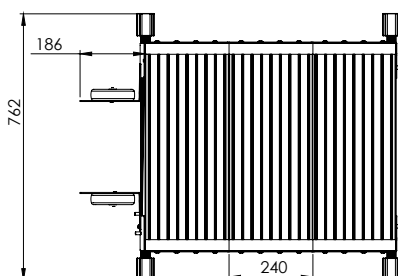

# CARGO TECH

Tamborete de uso profissional fabricado em alumínio nervurado.

Os degraus 240mm de grande dimensão estão aparafusados à estrutura lateral dando lugar a uma estrutura muito sólida e resistente. A traseira da plataforma Cargo Tech é perpendicular ao solo de modo a que fique completamente encostada ao local de trabalho. Equipada com 2 travessas proporcionam uma grande superfície de apoio ao solo para uma maior estabilidade.

## CARACTERÍSTICAS TÉCNICAS

- Número de degraus: de 1 a 4;
- Distância entre degraus: 20 mm;
- Profundidade degraus: 24 cm;
- Degrau antidesslizante: de 50x24 cm;
- Altura plataforma: de 0,22 a 1,02 m;
- Tamborete industrial fabricado em alumínio;
- Capacidade: 150 kg;
- Degraus com superfície antidesslizante;
- Rodas deslizamento;
- Tacos de borracha antidesslizantes;
- Manual de uso e manutenção;
- Etiqueta de identificação.