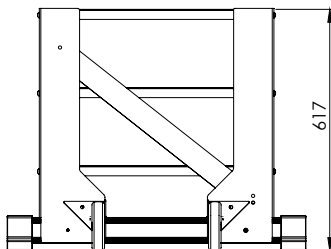

# CARGO TECH

Tamborete de uso profissional fabricado em alumínio nervurado.

Os degraus 240mm de grande dimensão estão aparafusados à estrutura lateral dando lugar a uma estrutura muito sólida e resistente. A traseira da plataforma Cargo Tech é perpendicular ao solo de modo a que fique completamente encostada ao local de trabalho. Equipada com 2 travessas proporcionam uma grande superfície de apoio ao solo para uma maior estabilidade.

## CARACTERÍSTICAS TÉCNICAS

- Número de degraus: de 1 a 4;
- Distância entre degraus: 20 mm;
- Profundidade degraus: 24 cm;
- Degrau antidesslizante: de 50x24 cm;
- Altura plataforma: de 0,22 a 1,02 m;
- Tamborete industrial fabricado em alumínio;
- Capacidade: 150 kg;
- Degraus com superfície antidesslizante;
- Rodas deslizamento;
- Tacos de borracha antidesslizantes;
- Manual de uso e manutenção;
- Etiqueta de identificação.