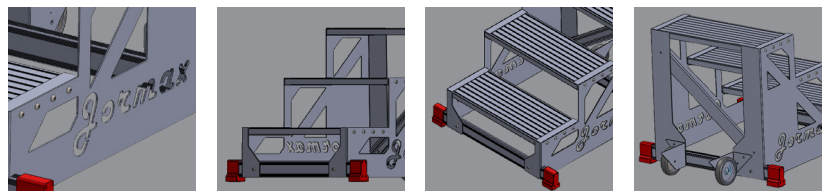

# CARGO TECH

Tamborete de uso profissional fabricado em alumínio nervurado.

Os degraus 240mm de grande dimensão estão aparafusados à estrutura lateral dando lugar a uma estrutura muito sólida e resistente. A traseira da plataforma Cargo Tech é perpendicular ao solo de modo a que fique completamente encostada ao local de trabalho. Equipada com 2 travessas proporcionam uma grande superfície de apoio ao solo para uma maior estabilidade.

## CARACTERÍSTICAS TÉCNICAS

- Número de degraus: de 1 a 4;
- Distância entre degraus: 20 mm;
- Profundidade degraus: 24 cm;
- Degrau antidesslizante: de 50x24 cm;
- Altura plataforma: de 0,22 a 1,02 m;
- Tamborete industrial fabricado em alumínio;
- Capacidade: 150 kg;
- Degraus com superfície antidesslizante;
- Rodas deslizamento;
- Tacos de borracha antidesslizantes;
- Manual de uso e manutenção;
- Etiqueta de identificação.