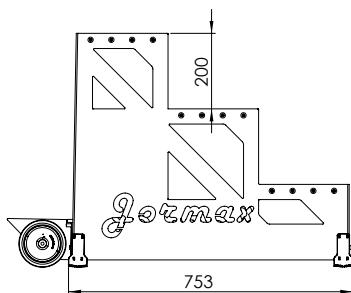

# CARGO TECH

Tamborete de uso profissional fabricado em alumínio nervurado.

Os degraus 240mm de grande dimensão estão aparafusados à estrutura lateral dando lugar a uma estrutura muito sólida e resistente. A traseira da plataforma Cargo Tech é perpendicular ao solo de modo a que fique completamente encostada ao local de trabalho. Equipada com 2 travessas proporcionam uma grande superfície de apoio ao solo para uma maior estabilidade.

## CARACTERÍSTICAS TÉCNICAS

- Número de degraus: de 1 a 4;
- Distância entre degraus: 20 mm;
- Profundidade degraus: 24 cm;
- Degrau antidesslizante: de 50x24 cm;
- Altura plataforma: de 0,22 a 1,02 m;
- Tamborete industrial fabricado em alumínio;
- Capacidade: 150 kg;
- Degraus com superfície antidesslizante;
- Rodas deslizamento;
- Tacos de borracha antidesslizantes;
- Manual de uso e manutenção;
- Etiqueta de identificação.