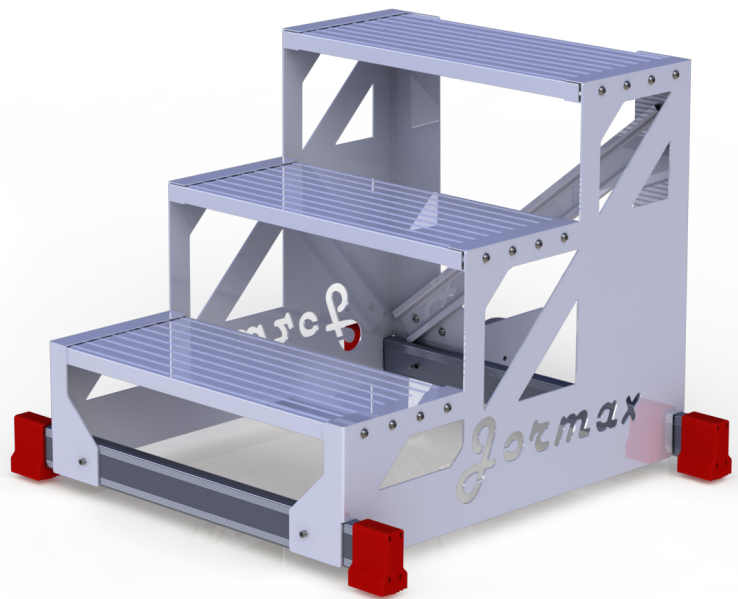

# CARGO TECH

Tamborete de uso profissional fabricado em alumínio nervurado.

Os degraus 240mm de grande dimensão estão aparafusados à estrutura lateral dando lugar a uma estrutura muito sólida e resistente. A traseira da plataforma Cargo Tech é perpendicular ao solo de modo a que fique completamente encostada ao local de trabalho. Equipada com 2 travessas proporcionam uma grande superfície de apoio ao solo para uma maior estabilidade.

## CARACTERÍSTICAS TÉCNICAS

- Número de degraus: de 1 a 4;
- Distância entre degraus: 20 mm;
- Profundidade degraus: 24 cm;
- Degrau antidesslizante: de 50x24 cm;
- Altura plataforma: de 0,22 a 1,02 m;
- Tamborete industrial fabricado em alumínio;
- Capacidade: 150 kg;
- Degraus com superfície antidesslizante;
- Rodas deslizamento;
- Tacos de borracha antidesslizantes;
- Manual de uso e manutenção;
- Etiqueta de identificação.