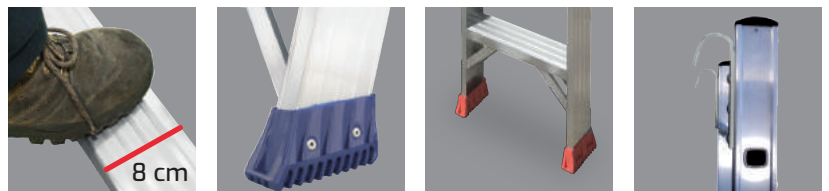

REF	REF*					KG	KG*	€	€*
		m	m	m	mm				
10134	10140	8	2.16	2.86	0.45	80x25	5.00	6.00	
10135	10141	10	2.66	3.36	0.45	80x25	6.50	8.50	
10136	10142	12	3.16	3.86	0.45	80x25	8.00	10.00	
10137	10143	14	3.66	4.36	0.45	80x25	9.50	13.00	
10138	10144	16	4.16	4.86	0.45	80x25	12.00	14.50	
10139	10145	18	4.66	5.36	0.45	80x25	13.50	15.50	

* avec main courante.