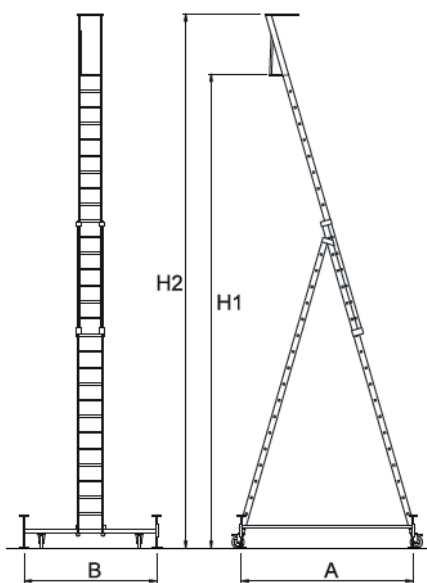

PROFILADDER

Échelle professionnelle avec base en acier rigide et base de travail et levage avec corde.

Une série d'échelles transformables de conception professionnelle, fabriquées à partir d'aluminium extrudé à nervures, utilisant un système autobloquant perfectionné qui fixe les marches aux montants de façon durable. La base mesure 1,70 m de large et est équipée de 4 roues de 200 mm avec frein. Ce sont des escaliers haut de gamme, parfaitement équipés, d'un maximum de confort et de grandes dimensions.

CARACTÉRISTIQUES TECHNIQUES

- Marche antidérapante: 30x30 mm;
- Espacement des marches: 280 mm;
- Réglage en hauteur de la 3^{ème} partie, pas à pas avec système de levage;
- Surface de travail antidérapante: 280x400 mm;
- Base de stabilisation en acier robuste et entièrement pliable;
- Base équipée de niveleurs filetés qui compensent les différences jusqu'à 30 cm;
- Base adaptée pour une utilisation près du mur;
- Échelle mobile à 4 roues de 200 mm avec frein;
- Échelle amovible pour le stockage;
- Instructions et règles d'utilisation.

EQUIPEMENT

- Pied tourné;
- Roue: 200 mm;
- Attelage supérieur;
- Poulie;
- Système de levage.

REF	m	m	m	m	m	KG	€
700101	4.02	5.14	6.07	1.97	1.76	70.00	
700102	4.56	6.22	7.15	2.25	1.76	75.00	
700103	5.10	7.30	8.23	2.53	1.76	80.00	
700104	5.64	8.11	9.04	2.82	1.76	86.00	