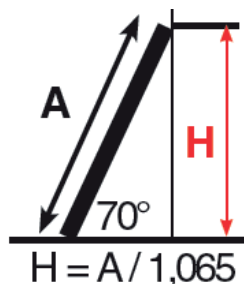

PRIME SIMPLES

Échelle conçue pour les travaux les plus pénibles.

L'escalier de 42,30 cm de large, entraîné par un système de marche innovant, offre à l'utilisateur la marche toujours plate, les sections d'escalier sont abaissées en masquant le sertissage de la marche protégeant le clou des blessures aux mains. L'échelle est équipée de pieds ergonomiques antidérapants qui sont cloués en permanence.

PIÈCES STANDARD

- Plans en cours d'utilisation;
- Capacité: 150 kg;
- Pas de distance: 28 cm;
- Pas de coupe: 30x30 mm;
- Emballage en plastique;
- Terme rétractable.

42,30 cm

ESCALIERS

REF		 m	 mm	KG	€
10749	6	2.30	67x27	6.00	
10750	9	2.90	67x27	6.00	
10751	11	3.50	67x27	7.00	
10752	13	4.10	67x27	8.00	
10752.1	15	4.70	67x27	9.00	
10754	17	5.30	67x27	10.00	