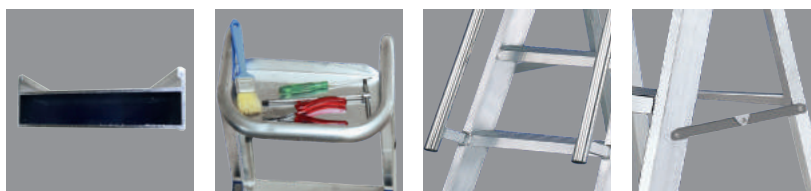

INDUSTRIAL MAX PLUS

Escabeau large usage professionnel avec rampe porte-plateau.

Escabeau à usage professionnel fabriqué en aluminium nervuré qui confère une robustesse maximale.

Des marches soudées aux montants créant une structure très résistante. Il est plus large de 50 mm et dispose d'une plateforme de travail plus spacieuse et pratique qui augmente le niveau de confort du travailleur. Escabeau équipé d'une rampe avec porte-plateau.

Industriel Max Plus conforme à la norme européenne de sécurité EN 131.

CARACTÉRISTIQUES TECHNIQUES

- Nombre de marches: de 5 à 12;
- Distance entre marches: 25 cm;
- Profondeur des marches: 8 cm;
- Profil amont avant: 80x25 mm;
- Profil arrière amont: 50x25 mm;
- Largeur fermée: 26 cm;
- Largeur montée: de 52 à 71 cm;
- Dimensions plate-forme: 25,50x35 cm;
- Hauteur garde-corps: 60 cm;
- Hauteur du quai: de 1,16 à 2,77 m;
- Hauteur totale de l'escalier: de 2,05 à 3,80 m;
- Capacité: 150 kg.

EQUIPEMENT

- Plateforme en aluminium renforcé et antidérapant;
- Crochet de sécurité anti-ouverture sur la plate-forme;
- Bande anti-ouverture/fermeture en acier galvanisé;
- Rampes de montée;
- Porte-plateau;
- Bâtons antidérapants ergonomiques;
- Boîte à outils porte;
- Renforcement antiflexion sur la marche la plus large;
- Arrière renforcé avec nouvelle articulation.