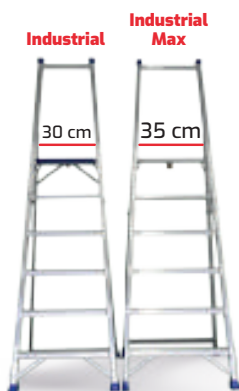

INDUSTRIAL MAX PLUS

Escabeau large usage professionnel avec rampe porte-plateau.

Escabeau à usage professionnel fabriqué en aluminium nervuré qui confère une robustesse maximale.

Des marches soudées aux montants créant une structure très résistante. Il est plus large de 50 mm et dispose d'une plateforme de travail plus spacieuse et pratique qui augmente le niveau de confort du travailleur. Escabeau équipé d'une rampe avec porte-plateau.

Industriel Max Plus conforme à la norme européenne de sécurité EN 131.

CARACTÉRISTIQUES TECHNIQUES

- Nombre de marches: de 5 à 12;
- Distance entre marches: 25 cm;
- Profondeur des marches: 8 cm;
- Profil amont avant: 80x25 mm;
- Profil arrière amont: 50x25 mm;
- Largeur fermée: 26 cm;
- Largeur montée: de 52 à 71 cm;
- Dimensions plate-forme: 25,50x35 cm;
- Hauteur garde-corps: 60 cm;
- Hauteur du quai: de 1,16 à 2,77 m;
- Hauteur totale de l'escalier: de 2,05 à 3,80 m;
- Capacité: 150 kg.

EQUIPEMENT

- Plateforme en aluminium renforcé et antidérapant;
- Crochet de sécurité anti-ouverture sur la plate-forme;
- Bande anti-ouverture/fermeture en acier galvanisé;
- Rampes de montée;
- Porte-plateau;
- Bâtons antidérapants ergonomiques;
- Boîte à outils porte;
- Renforcement antiflexion sur la marche la plus large;
- Arrière renforcé avec nouvelle articulation.

REF							KG	€
	m	m	m	m	m	m		
10737.1	5	2.05	1.16	3.16	0.52	0.26	10.00	
10738.1	6	2.30	1.39	3.39	0.54	0.26	11.00	
10739.1	7	2.55	1.61	3.61	0.57	0.26	13.00	
10740.1	8	2.80	1.85	3.85	0.60	0.26	15.00	
10741.1	10	3.30	2.30	4.30	0.65	0.26	17.00	
10742.1	12	3.80	2.77	4.77	0.71	0.26	20.00