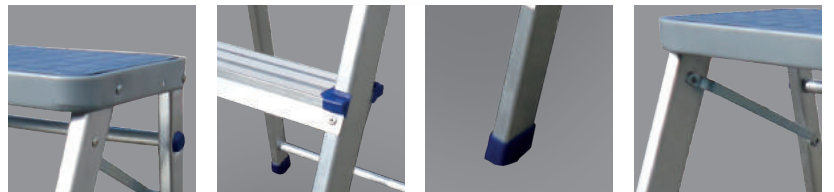

BANCO ESCADOTE CASA

Échelle domestique en aluminium.

Banque échelle en aluminium avec plate-forme en polypropylène à haute résistance. Idéal pour les travaux ménagers et les travaux de faible hauteur.

CARACTÉRISTIQUES TECHNIQUES

- Plate-forme: 26x38 cm;
- Distance entre marches: 22 cm;
- Hauteur garde-corps: 60 cm;
- Nombre de marches: 3;
- Hauteur plate-forme: 0,67 m;
- Profil avant: 50x20 mm;
- Profil arrière: 33x20 mm;
- Capacité: 100 kg.

EQUIPEMENT

- Battes ergonomiques antidérapantes en PVC;
- Marches plates antidérapantes 8 cm;
- Étiquette et manuel d'utilisation d'entretien;
- Emballage rétractable avec affiche.

0,15 m

REF						KG	€
	m	m	m	m			
10087	3	0.67	2.67	0.43	0.15	2.50	