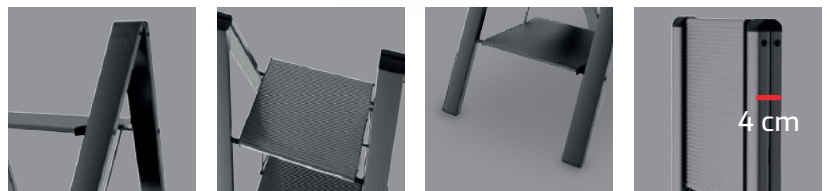

ARQUI

Tabouret ultra-mince pliable avec garde du corps automatique.

Produit en aluminium anodisé noir, il est très compact et convient parfaitement à la maison, au bureau ou en magasin. Comme il est anodisé, il ne rouille pas, ne rouille pas et ne salit pas les mains de l'utilisateur. Équipé d'escaliers en aluminium surdimensionnés et antidérapants. Le design de ce modèle d'échelle est pensé dans le design et la stabilité, fournissant un beau produit d'un grand confort d'utilisation.

CARACTÉRISTIQUES TECHNIQUES

- Nombre d'étapes: 3;
- Largeur fermée: 4 cm;
- Hauteur fermée: 1,06 m;
- Hauteur de la dernière marche: 0,75 m;
- Largeur de la rampe: 0,50 m;
- Taille de la bande de roulement antidérapante: 26x33 cm;
- Capacité: 150 kg.

EQUIPEMENT

- Marches en PVC antidérapantes;
- Étiquettes et manuel d'utilisation et de maintenance.

REF						KG	€
		m	m	m	m		
10098	3	1.06	0.75	2.75	0.50	6.20