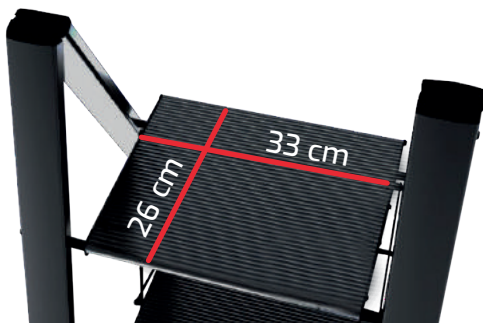

ARQUI

Tabouret ultra-mince pliable avec garde du corps automatique.

Produit en aluminium anodisé noir, il est très compact et convient parfaitement à la maison, au bureau ou en magasin. Comme il est anodisé, il ne rouille pas, ne rouille pas et ne salit pas les mains de l'utilisateur. Équipé d'escaliers en aluminium surdimensionnés et antidérapants. Le design de ce modèle d'échelle est pensé dans le design et la stabilité, fournissant un beau produit d'un grand confort d'utilisation.

CARACTÉRISTIQUES TECHNIQUES

- Nombre d'étapes: 3;
- Largeur fermée: 4 cm;
- Hauteur fermée: 1,06 m;
- Hauteur de la dernière marche: 0,75 m;
- Largeur de la rampe: 0,50 m;
- Taille de la bande de roulement antidérapante: 26x33 cm;
- Capacité: 150 kg.

EQUIPEMENT

- Marches en PVC antidérapantes;
- Étiquettes et manuel d'utilisation et de maintenance.

REF						KG	€
		m	m	m	m		
10098	3	1.06	0.75	2.75	0.50	6.20