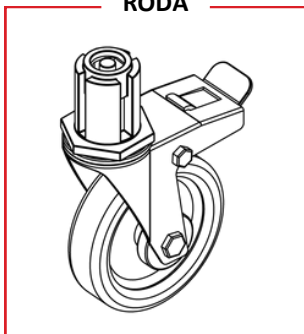

CARACTERÍSTICAS TÉCNICAS

- **Altura total:** 2.00 a 7.00m;
- **Largura:** 0.85m;
- **Comprimento:** 2.00m;
- **Altura plataforma:** 1.00 a 6.00m;
- **Altura trabalho:** 3.00 a 8.00m;
- **Peso:** 75 a 285KG;

MAXITOWER

PACKS	 m	 m	 m	 m	 m	KG
A	1.00	3.00	2.00	2.00	0.85	75.00
A+B	1.90	3.90	2.90	2.00	0.85	85.00
A+B+C	3.00	5.00	4.00	2.00	0.85	175.00
A+B+C+D	4.30	6.30	5.30	2.00	0.85	200.00
A+B+C+D+E	6.00	8.00	7.00	2.00	0.85	285.00

- ① Perna 6 degraus
- ② Perna 4 degraus
- ③ Terminal
- ④ Corrimão
- ⑤ Prancha
- ⑥ Rodapés
- ⑦ Estabilizador
- ⑧ Diagonais
- ⑨ Roda com travão

COMPOSIÇÃO DOS PACKS

RODA

PRANCHA

DIAGONAL

HORIZONTAL

PERNA 6 DEGRAUS