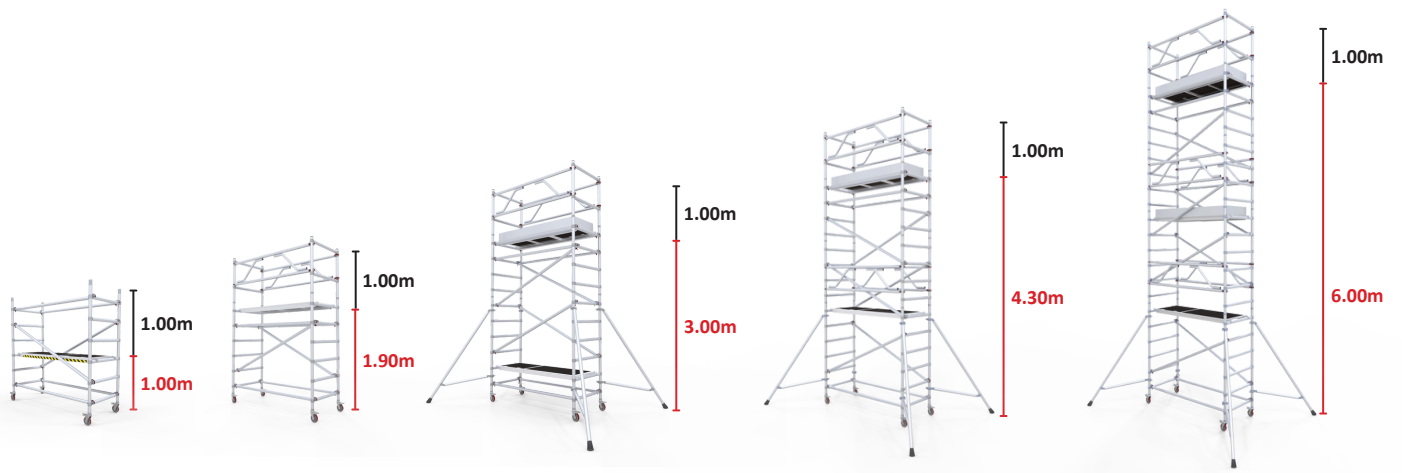

PACK A

PACK B
(A + B)

PACK C
(A + B + C)

PACK D
(A + B + C + D)

PACK E
(A + B + C + D + E)

MAXITOWER

PACKS	m	m	m	m	m	KG
A	1.00	3.00	2.00	2.00	0.85	75.00
A+B	1.90	3.90	2.90	2.00	0.85	85.00
A+B+C	3.00	5.00	4.00	2.00	0.85	175.00
A+B+C+D	4.30	6.30	5.30	2.00	0.85	200.00
A+B+C+D+E	6.00	8.00	7.00	2.00	0.85	285.00