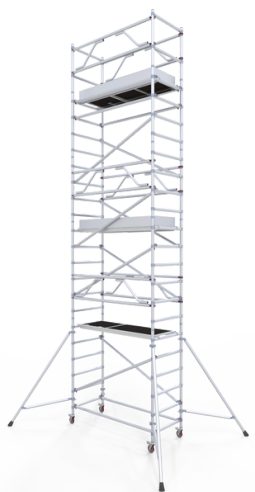

MAXITOWER

Sistema modular leve, resistente à corrosão e de fácil manuseio, ideal para trabalhos em altura. A sua estrutura robusta, composta por componentes de alumínio, oferece excelente durabilidade e segurança, além de facilitar o transporte e montagem, permitindo acesso seguro a diferentes níveis de altura (disponível em 5 packs).

- ① Perna 6 degraus
- ② Perna 4 degraus
- ③ Terminal
- ④ Corrimão
- ⑤ Prancha
- ⑥ Rodapés
- ⑦ Estabilizador
- ⑧ Diagonais
- ⑨ Roda com travão

COMPOSIÇÃO DOS PACKS

RODA

PRANCHA

DIAGONAL

HORIZONTAL

PERNA 6 DEGRAUS

- 4 Rodas
- 1 Prancha
- 2 Diagonais
- 4 Horizontais
- 2 Pernas de 6 degraus
- 2 Terminais
- 2 Corrimões

PACK C

- 4 Rodas
- 2 Prancha
- 4 Diagonais
- 6 Horizontais
- 2 Pernas de 6 degraus
- 2 Pernas de 4 degraus
- 2 Terminais
- 2 Corrimões
- 1 Rodapé
- 4 Estabilizadores

PACK D

- 4 Rodas
- 2 Prancha
- 6 Diagonais
- 6 Horizontais
- 2 Pernas de 6 degraus
- 4 Pernas de 4 degraus
- 2 Terminais
- 4 Corrimões
- 1 Rodapé
- 4 Estabilizadores

PACK E

- 4 Rodas
- 3 Prancha
- 8 Diagonais
- 6 Horizontais
- 4 Pernas de 6 degraus
- 4 Pernas de 4 degraus
- 2 Terminais
- 6 Corrimões
- 2 Rodapé
- 4 Estabilizadores