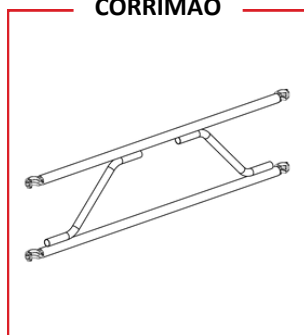

CARACTERÍSTICAS TÉCNICAS

- **Altura total:** 2.00 a 7.00m;
- **Largura:** 0.85m;
- **Comprimento:** 2.00m;
- **Altura plataforma:** 1.00 a 6.00m;
- **Altura trabalho:** 3.00 a 8.00m;
- **Peso:** 75 a 285KG;

- ① Perna 6 degraus
- ② Perna 4 degraus
- ③ Terminal
- ④ Corrimão
- ⑤ Prancha
- ⑥ Rodapés
- ⑦ Estabilizador
- ⑧ Diagonais
- ⑨ Roda com travão

COMPOSIÇÃO DOS PACKS

RODA

PRANCHA

DIAGONAL

HORIZONTAL

PERNA 6 DEGRAUS

PERNA 4 DEGRAUS

TERMINAL

CORRIMÃO

RODAPÉ

ESTABILIZADOR

PACK A

- 4 Rodas
- 1 Prancha
- 2 Diagonais
- 4 Horizontais
- 2 Pernas de 6 degraus

PACK B