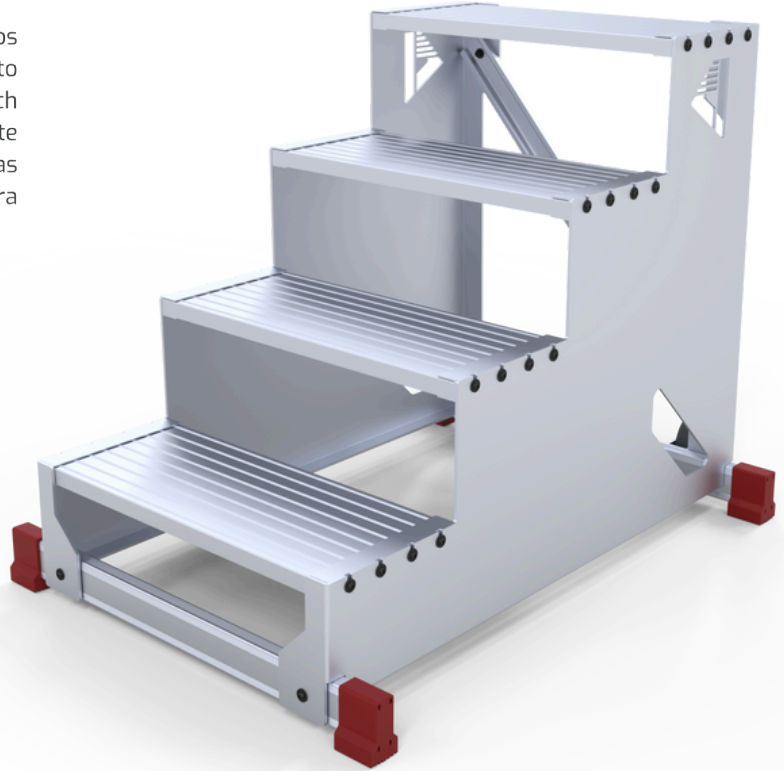

CARGO TECH

Tamborete de uso profissional fabricado em alumínio nervurado.

Os degraus 240 mm de grande dimensão estão aparafusados à estrutura lateral dando lugar a uma estrutura muito sólida e resistente. A traseira da plataforma Cargo Tech é perpendicular ao solo de modo a que fique completamente encostada ao local de trabalho. Equipada com 2 travessas proporcionam uma grande superfície de apoio ao solo para uma maior estabilidade.

CARACTERÍSTICAS TÉCNICAS

- Número de degraus: de 1 a 5;
- Distância entre degraus: 20 mm;
- Profundidade degraus: 24 cm;
- Degrau antidesslizante: de 50x24 cm;
- Altura plataforma: de 0,22 a 1,02 m;
- Tamborete industrial fabricado em alumínio;
- Capacidade: 150 kg;
- Degraus com superfície antidesslizante;
- Rodas deslizamento;
- Tacos de borracha antidesslizantes;
- Manual de uso e manutenção;
- Etiqueta de identificação.