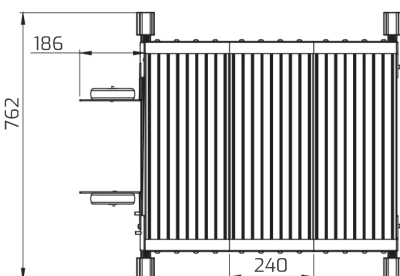

CARGO TECH

Tamborete de uso profissional fabricado em alumínio nervurado.

Os degraus 240 mm de grande dimensão estão aparafusados à estrutura lateral dando lugar a uma estrutura muito sólida e resistente. A traseira da plataforma Cargo Tech é perpendicular ao solo de modo a que fique completamente encostada ao local de trabalho. Equipada com 2 travessas proporcionam uma grande superfície de apoio ao solo para uma maior estabilidade.

CARACTERÍSTICAS TÉCNICAS

- Número de degraus: de 1 a 5;
- Distância entre degraus: 20 mm;
- Profundidade degraus: 24 cm;
- Degrau antidesslizante: de 50x24 cm;
- Altura plataforma: de 0,22 a 1,02 m;
- Tamborete industrial fabricado em alumínio;
- Capacidade: 150 kg;
- Degraus com superfície antidesslizante;
- Rodas deslizamento;
- Tacos de borracha antidesslizantes;
- Manual de uso e manutenção;
- Etiqueta de identificação.