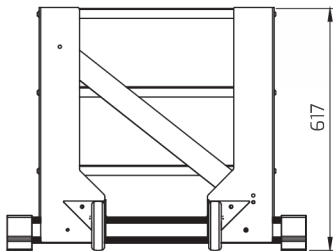

CARGO TECH

Tamborete de uso profissional fabricado em alumínio nervurado.

Os degraus 240 mm de grande dimensão estão aparafusados à estrutura lateral dando lugar a uma estrutura muito sólida e resistente. A traseira da plataforma Cargo Tech é perpendicular ao solo de modo a que fique completamente encostada ao local de trabalho. Equipada com 2 travessas proporcionam uma grande superfície de apoio ao solo para uma maior estabilidade.

CARACTERÍSTICAS TÉCNICAS

- Número de degraus: de 1 a 5;
- Distância entre degraus: 20 mm;
- Profundidade degraus: 24 cm;
- Degrau antidesslizante: de 50x24 cm;
- Altura plataforma: de 0,22 a 1,02 m;
- Tamborete industrial fabricado em alumínio;
- Capacidade: 150 kg;
- Degraus com superfície antidesslizante;
- Rodas deslizamento;
- Tacos de borracha antidesslizantes;
- Manual de uso e manutenção;
- Etiqueta de identificação.