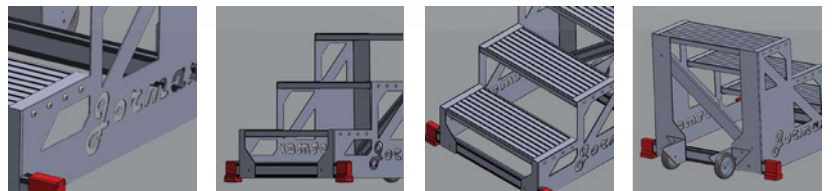

CARGO TECH

Tamborete de uso profissional fabricado em alumínio nervurado.

Os degraus 240 mm de grande dimensão estão aparafusados à estrutura lateral dando lugar a uma estrutura muito sólida e resistente. A traseira da plataforma Cargo Tech é perpendicular ao solo de modo a que fique completamente encostada ao local de trabalho. Equipada com 2 travessas proporcionam uma grande superfície de apoio ao solo para uma maior estabilidade.

CARACTERÍSTICAS TÉCNICAS

- Número de degraus: de 1 a 5;
- Distância entre degraus: 20 mm;
- Profundidade degraus: 24 cm;
- Degrau antidesslizante: de 50x24 cm;
- Altura plataforma: de 0,22 a 1,02 m;
- Tamborete industrial fabricado em alumínio;
- Capacidade: 150 kg;
- Degraus com superfície antidesslizante;
- Rodas deslizamento;
- Tacos de borracha antidesslizantes;
- Manual de uso e manutenção;
- Etiqueta de identificação.