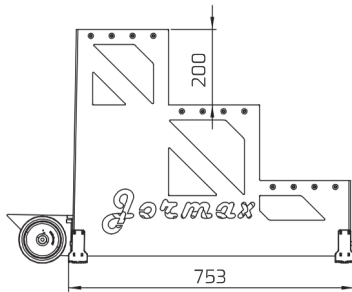

CARGO TECH

Tamborete de uso profissional fabricado em alumínio nervurado.

Os degraus 240 mm de grande dimensão estão aparafusados à estrutura lateral dando lugar a uma estrutura muito sólida e resistente. A traseira da plataforma Cargo Tech é perpendicular ao solo de modo a que fique completamente encostada ao local de trabalho. Equipada com 2 travessas proporcionam uma grande superfície de apoio ao solo para uma maior estabilidade.

CARACTERÍSTICAS TÉCNICAS

- Número de degraus: de 1 a 5;
- Distância entre degraus: 20 mm;
- Profundidade degraus: 24 cm;
- Degrau antidesslizante: de 50x24 cm;
- Altura plataforma: de 0,22 a 1,02 m;
- Tamborete industrial fabricado em alumínio;
- Capacidade: 150 kg;
- Degraus com superfície antidesslizante;
- Rodas deslizamento;
- Tacos de borracha antidesslizantes;
- Manual de uso e manutenção;
- Etiqueta de identificação.