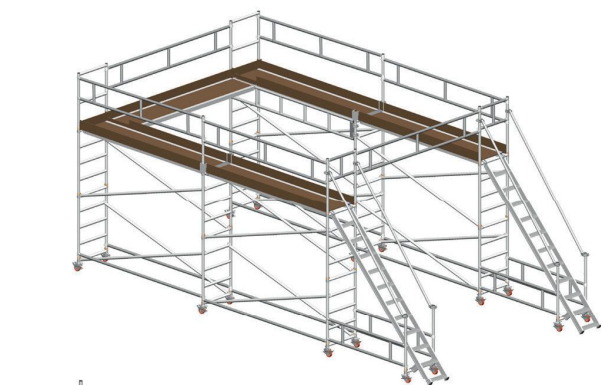

# TEMPO STAR

Andaime profissional equipado com escada de acesso.

Fabricado em alumínio de alta resistência que não oxida, proporciona uma máxima produtividade e segurança. Este andaime monta-se com poucas peças, transporta-se muito facilmente e permite realizar diferentes configurações (standard ou especiais) segundo a necessidade do cliente. Equipado com escada de acesso frontal ou lateral. O andaime é produzido segundo as necessidades do cliente.

## CARACTERÍSTICAS TÉCNICAS

- Largura de degraus subida: 10 cm;
- Dimensões plataforma: 0,85 a 2,95 m;
- Comprimento plataforma: 2,00 - 2,50 e 3,00 m;
- Largura: 75 e 135 cm;
- Torre com pés reguladores: 70 cm;
- Capacidade: 200 kg/m<sup>2</sup>;
- Escada ajustável a várias alturas de torres.

Com acesso frontal

Com acesso lateral

TEMPO STAR		
Altura Piso m	Altura Total m	Altura Trabalho m
0.85	1.95	2.85
1.15	2.15	3.15
1.45	2.45	3.45
1.75	2.75	3.75
2.05	3.05	4.05
2.35	3.35	4.35
2.65	3.65	4.65
2.95	3.95	4.95