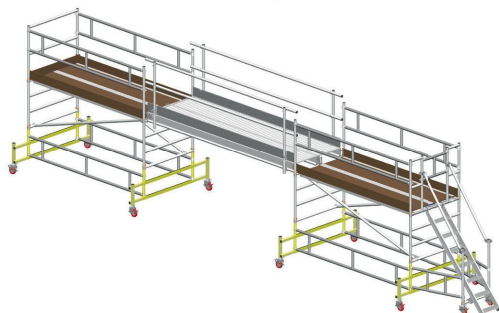

# TEMPO STAR

Andaime profissional equipado com escada de acesso.

Fabricado em alumínio de alta resistência que não oxida, proporciona uma máxima produtividade e segurança. Este andaime monta-se com poucas peças, transporta-se muito facilmente e permite realizar diferentes configurações (standard ou especiais) segundo a necessidade do cliente. Equipado com escada de acesso frontal ou lateral. O andaime é produzido segundo as necessidades do cliente.

## CARACTERÍSTICAS TÉCNICAS

- Largura de degraus subida: 10 cm;
- Dimensões plataforma: 0,85 a 2,95 m;
- Comprimento plataforma: 2,00 - 2,50 e 3,00 m;
- Largura: 75 e 135 cm;
- Torre com pés reguladores: 70 cm;
- Capacidade: 200 kg/m<sup>2</sup>;
- Escada ajustável a várias alturas de torres.

Com acesso frontal

Com acesso lateral

TEMPO STAR		
Altura Piso m	Altura Total m	Altura Trabalho m
0.85	1.95	2.85
1.15	2.15	3.15
1.45	2.45	3.45
1.75	2.75	3.75
2.05	3.05	4.05
2.35	3.35	4.35
2.65	3.65	4.65
2.95	3.95	4.95