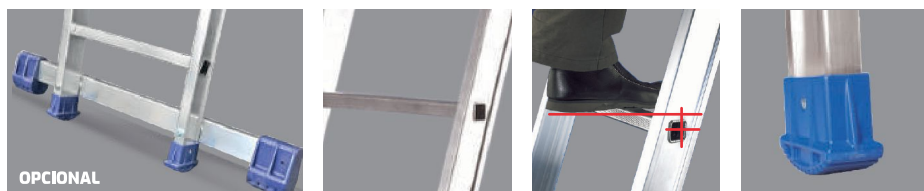

# PRIME SIMPLES

Escada pensada para os trabalhos mais árduos.

Escada com 42,30 cm de largura, cravada mediante um sistema inovador do degrau, proporciona ao utilizador o degrau sempre plano em utilização, as secções da escada são rebaixadas escondendo a cravação do degrau protegendo a cravação de magoar as mãos. A escada está equipada com pés ergonómicos antiderrapantes cravados de forma duradoura.

## PEÇAS PADRÃO

- Degraus planos em utilização;
- Capacidade: 150 kg;
- Degrau distância: 28 cm;
- Secção degraus: 30x30 mm;
- Pacote plástico;
- Termo retráctil.

42,30 cm

ESCADAS

REF		 m	 mm	KG
10749	6	2.30	67x27	6.00
10750	9	2.90	67x27	6.00
10751	11	3.50	67x27	7.00
10752	13	4.10	67x27	8.00
10752.1	15	4.70	67x27	9.00
10754	17	5.30	67x27	10.00