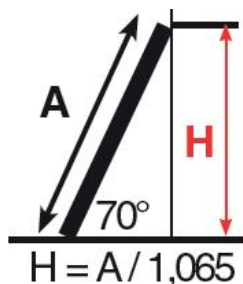

# PRIME SIMPLES

Escada pensada para os trabalhos mais árduos.

Escada com 42,30 cm de largura, cravada mediante um sistema inovador do degrau, proporciona ao utilizador o degrau sempre plano em utilização, as secções da escada são rebaixadas escondendo a cravação do degrau protegendo a cravação de magoar as mãos. A escada está equipada com pés ergonómicos antiderrapantes cravados de forma duradoura.

## PEÇAS PADRÃO

- Degraus planos em utilização;
- Capacidade: 150 kg;
- Degrau distância: 28 cm;
- Secção degraus: 30x30 mm;
- Pacote plástico;
- Termo retráctil.

42,30 cm

ESCADAS

REF		 m	 mm	KG
10749	6	2.30	67x27	6.00
10750	9	2.90	67x27	6.00
10751	11	3.50	67x27	7.00
10752	13	4.10	67x27	8.00
10752.1	15	4.70	67x27	9.00
10754	17	5.30	67x27	10.00