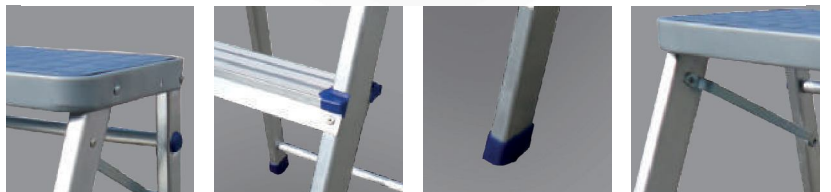

# BANCO ESCADOTE CASA

Escadote doméstico de alumínio.

Banco Escadote Casa em alumínio com plataforma em polipropileno de elevada resistência. Ideal para uso doméstico e trabalhos de pouca altura.

## CARACTERÍSTICAS TÉCNICAS

- Plataforma: 26x38 cm;
- Distância entre degraus: 22 cm;
- Altura guarda-corpos: 60 cm;
- Número degraus: 3;
- Altura plataforma: 0,67 m;
- Perfil frente: 40x20 mm;
- Perfil traseiro: 33x20 mm;
- Capacidade: 100 kg.

## EQUIPAMENTO

- Tacos ergonómicos em PVC antideslizantes;
- Degraus planos antideslizantes 8 cm;
- Etiqueta e manual de uso de manutenção;
- Embalagem em termo retráctil com poster.

0,15 m

REF					
	m	m	m	m	KG
10087	3	0.67	2.67	0.43	2.50