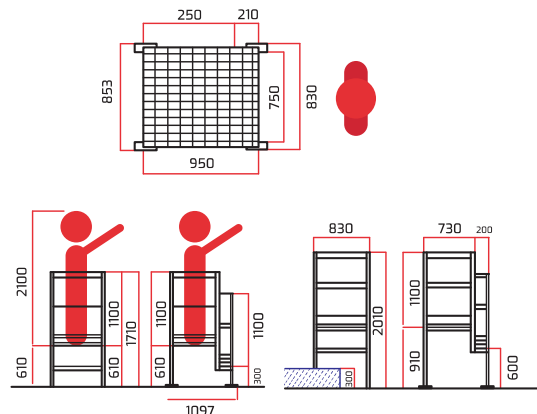

# AUSTIN

Plataforma de trabalho 75x75 cm telescópica antiderrapante.

PROTEÇÃO & SEGURANÇA  
**360°**

Plataforma Austin de degraus com grande profundidade antiderrapantes de 20 cm e com plataforma de 75x75 cm, fornecem conforto e segurança. Equipada com pés telescópicos ajustáveis a cada 5 mm, permitem que o operário trabalhe o mais próximo possível do local de intervenção. Indicado para trabalho em escadarias, calçadas, na presença de obstáculos, perto de linhas de produção. Projetada para uso profissional é produzida em alumínio extrudido, é completamente soldada a alumínio criando uma estrutura ultra forte e estável.

## CARACTERÍSTICAS TÉCNICAS

- Plataforma em alumínio: 750x750 mm;
- Pés ergonômicos ajustáveis ao terreno com base em PVC;
- Degrau antiderrapante alumínio: 20 cm;
- Distância entre degraus: 30 cm;
- Pés telescópicos com regulação a todos os 5 mm;
- Rodapé: 10 cm;
- Corrimão: 110 cm.

## EQUIPAMENTO

- Degraus com superfície antiderrapante;
- Tacos de borracha antiderrapantes;
- Manual de uso e manutenção;
- Etiqueta de identificação.

PLATAFORMAS

Máx. 30 cm

REF		min. m	max. m	m	max. cm	KG
10889	2	0.61 - 0.91	1.71 - 2.01	2.60 - 2.90	86x109	28.00
10890	3	0.91 - 1.21	2.01 - 2.31	2.90 - 3.20	86x129	32.00
10891	4	1.21 - 1.51	2.61 - 2.91	3.20 - 3.50	86x149	36.00

Pé regulável de 5 a 5 mm até 30 cm de altura máxima.