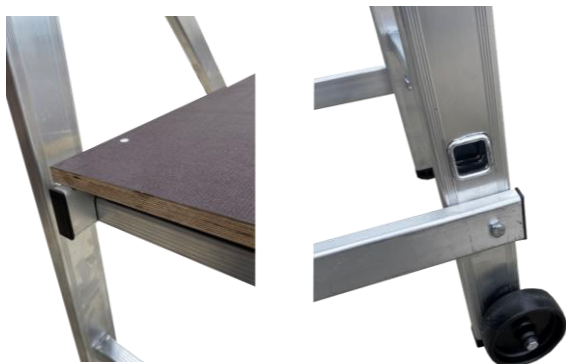

TECNHO PLUS +

**Andaime bricolage em alumínio com 3 alturas de trabalho.
Montagem facilitada sem ferramentas.**

Andaime em alumínio ideal para utilização em alturas até 3 m, construído em alumínio de alta resistência os degraus estão cravados aos montantes as barras diagonais e horizontais depois de fixas criam uma estrutura muito seguro e robusta. Pensado para trabalhos em interiores é de fácil movimentação e graças à sua largura/altura passa facilmente através de portas sem que seja necessário desmontar. Equipado com rodas deslizantes de 100 mm de diâmetro, quando esta posiciona em posição de trabalho assenta de forma estável nos pés antiderrapantes. Ideal para pequenas reparações, aplicadores de tetos falsos, picheiros, construção etc....

CARACTERÍSTICAS TÉCNICAS

- Construído em alumínio;
- Perfil 65x25mm;
- Degraus 30x30mm;
- Plataforma contraplacado marítimo antiderrapante;
- Rodas de deslizamento;
- Norma NF E85-200.

EQUIPAMENTO

- Escadas com 6 degraus;
- Rodas de deslizamento;
- Plataforma em contraplacado marítimo;
- Dimensão plataforma: 1,35x0,40 m;
- Tacos antiderrapantes;
- Etiqueta de identificação.