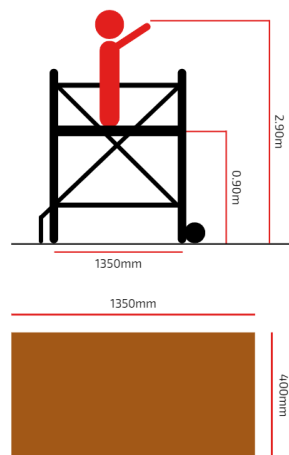

TECNHO PLUS +

**Andaime bricolage em alumínio com 3 alturas de trabalho.
Montagem facilitada sem ferramentas.**

Andaime em alumínio ideal para utilização em alturas até 3 m, construído em alumínio de alta resistência os degraus estão cravados aos montantes as barras diagonais e horizontais depois de fixas criam uma estrutura muito seguro e robusta. Pensado para trabalhos em interiores é de fácil movimentação e graças à sua largura/altura passa facilmente através de portas sem que seja necessário desmontar. Equipado com rodas deslizantes de 100 mm de diâmetro, quando esta posiciona em posição de trabalho assenta de forma estável nos pés antiderrapantes. Ideal para pequenas reparações, aplicadores de tetos falsos, picheiros, construção etc....

CARACTERÍSTICAS TÉCNICAS

- Construído em alumínio;
- Perfil 65x25mm;
- Degraus 30x30mm;
- Plataforma contraplacado marítimo antiderrapante;
- Rodas de deslizamento;
- Norma NF E85-200.

EQUIPAMENTO

- Escadas com 6 degraus;
- Rodas de deslizamento;
- Plataforma em contraplacado marítimo;
- Dimensão plataforma: 1,35x0,40 m;
- Tacos antiderrapantes;
- Etiqueta de identificação.

0.90

2.90

1.35 x 0.40

9.00