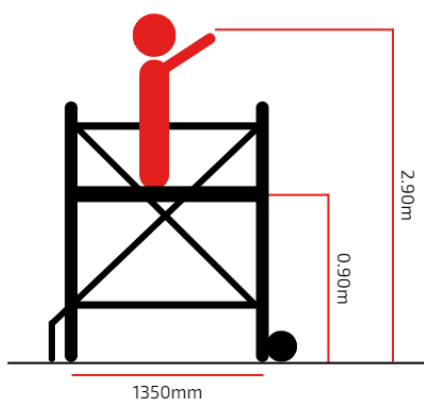

ONE PLUS

O andaime do pladur.

One Plus é um andaime construído em alumínio pensado para uso de aplicação de gesso cartonado, pinturas, etc... O andaime dispõem de 1 plataforma de trabalho em contraplacado marítimo.

CARACTERÍSTICAS TÉCNICAS

- Altura chão ao topo: 1,90 m;
- Largura: 60 cm;
- Comprimento: 1,35 m;
- Espaçamento degraus: 28cm;
- Plataforma maior: 40 cm de largura;
- Plataforma menor: 20 cm de largura;
- Escadas com 6 degraus;
- Rodas de deslizamento;
- Plataforma em contraplacado marítimo;
- Proteções horizontais e diagonais;
- Etiqueta de identificação.

EQUIPAMENTO

- Rodas de deslizamento;
- Plataforma em contraplacado marítimo em 2 peças: 20cm/ 40cm;
- Proteções horizontais e diagonais;
- Etiqueta de identificação.

REF	 m	 m	 m	 m	KG
20111	1.90	0.90	2.90	1.35 x 0.60	11.00