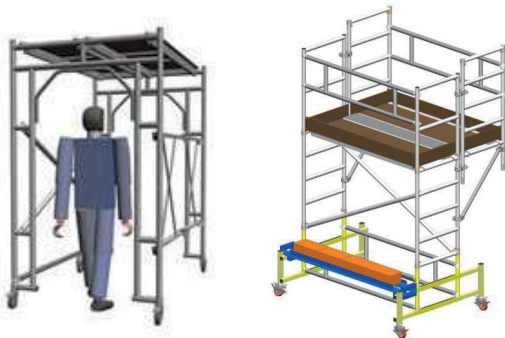

# TEMPO ESTRUTURAL

Perfeitamente adaptados para os mais diversos sectores.

A gama Tempo Estrutural permite a construção de estruturas em alumínio para acesso, manutenção e inspeção. Graças ao seu método inovador é possível a montagem da estrutura moldando-a ao local de intervenção. O Tempo Estrutural é um modo fácil e versátil para a criação de estruturas tubulares em alumínio para os mais diversos fins. Para mais informações contactar a fábrica ou o revendedor.

ANDAIMES DE ALUMÍNIO