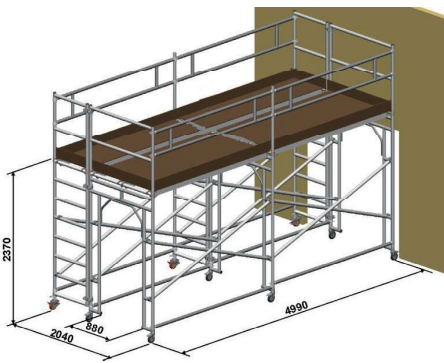

# TEMPO ESTRUTURAL

Perfeitamente adaptados para os mais diversos sectores.

A gama Tempo Estrutural permite a construção de estruturas em alumínio para acesso, manutenção e inspeção. Graças ao seu método inovador é possível a montagem da estrutura moldando-a ao local de intervenção. O Tempo Estrutural é um modo fácil e versátil para a criação de estruturas tubulares em alumínio para os mais diversos fins. Para mais informações contactar a fábrica ou o revendedor.