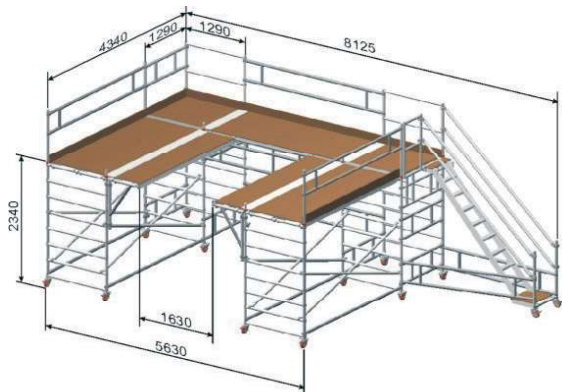

# TEMPO ESTRUTURAL

Perfeitamente adaptados para os mais diversos sectores.

A gama Tempo Estrutural permite a construção de estruturas em alumínio para acesso, manutenção e inspeção. Graças ao seu método inovador é possível a montagem da estrutura moldando-a ao local de intervenção. O Tempo Estrutural é um modo fácil e versátil para a criação de estruturas tubulares em alumínio para os mais diversos fins. Para mais informações contactar a fábrica ou o revendedor.