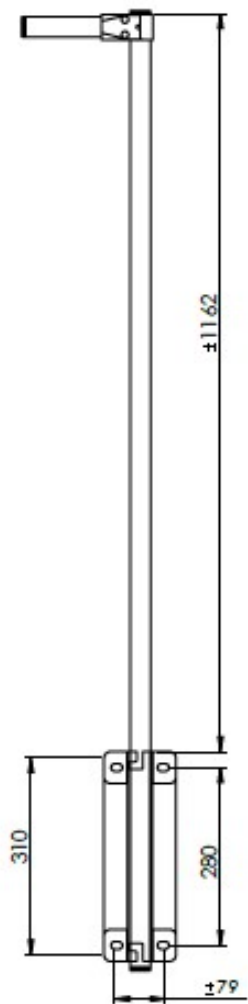

# ESCADA VERTICAL TIPO SUB-SOLO

**CONFORM  
EN 14396**

## Dados técnicos

Características técnicas:  
Peça Fixação em Alumínio 5mm  
Tubo Extensor\_32mm\_Aluminio  
Reforço interno 28\*5mm\_Aluminio

## Montagem Extensor SUB-SOLO