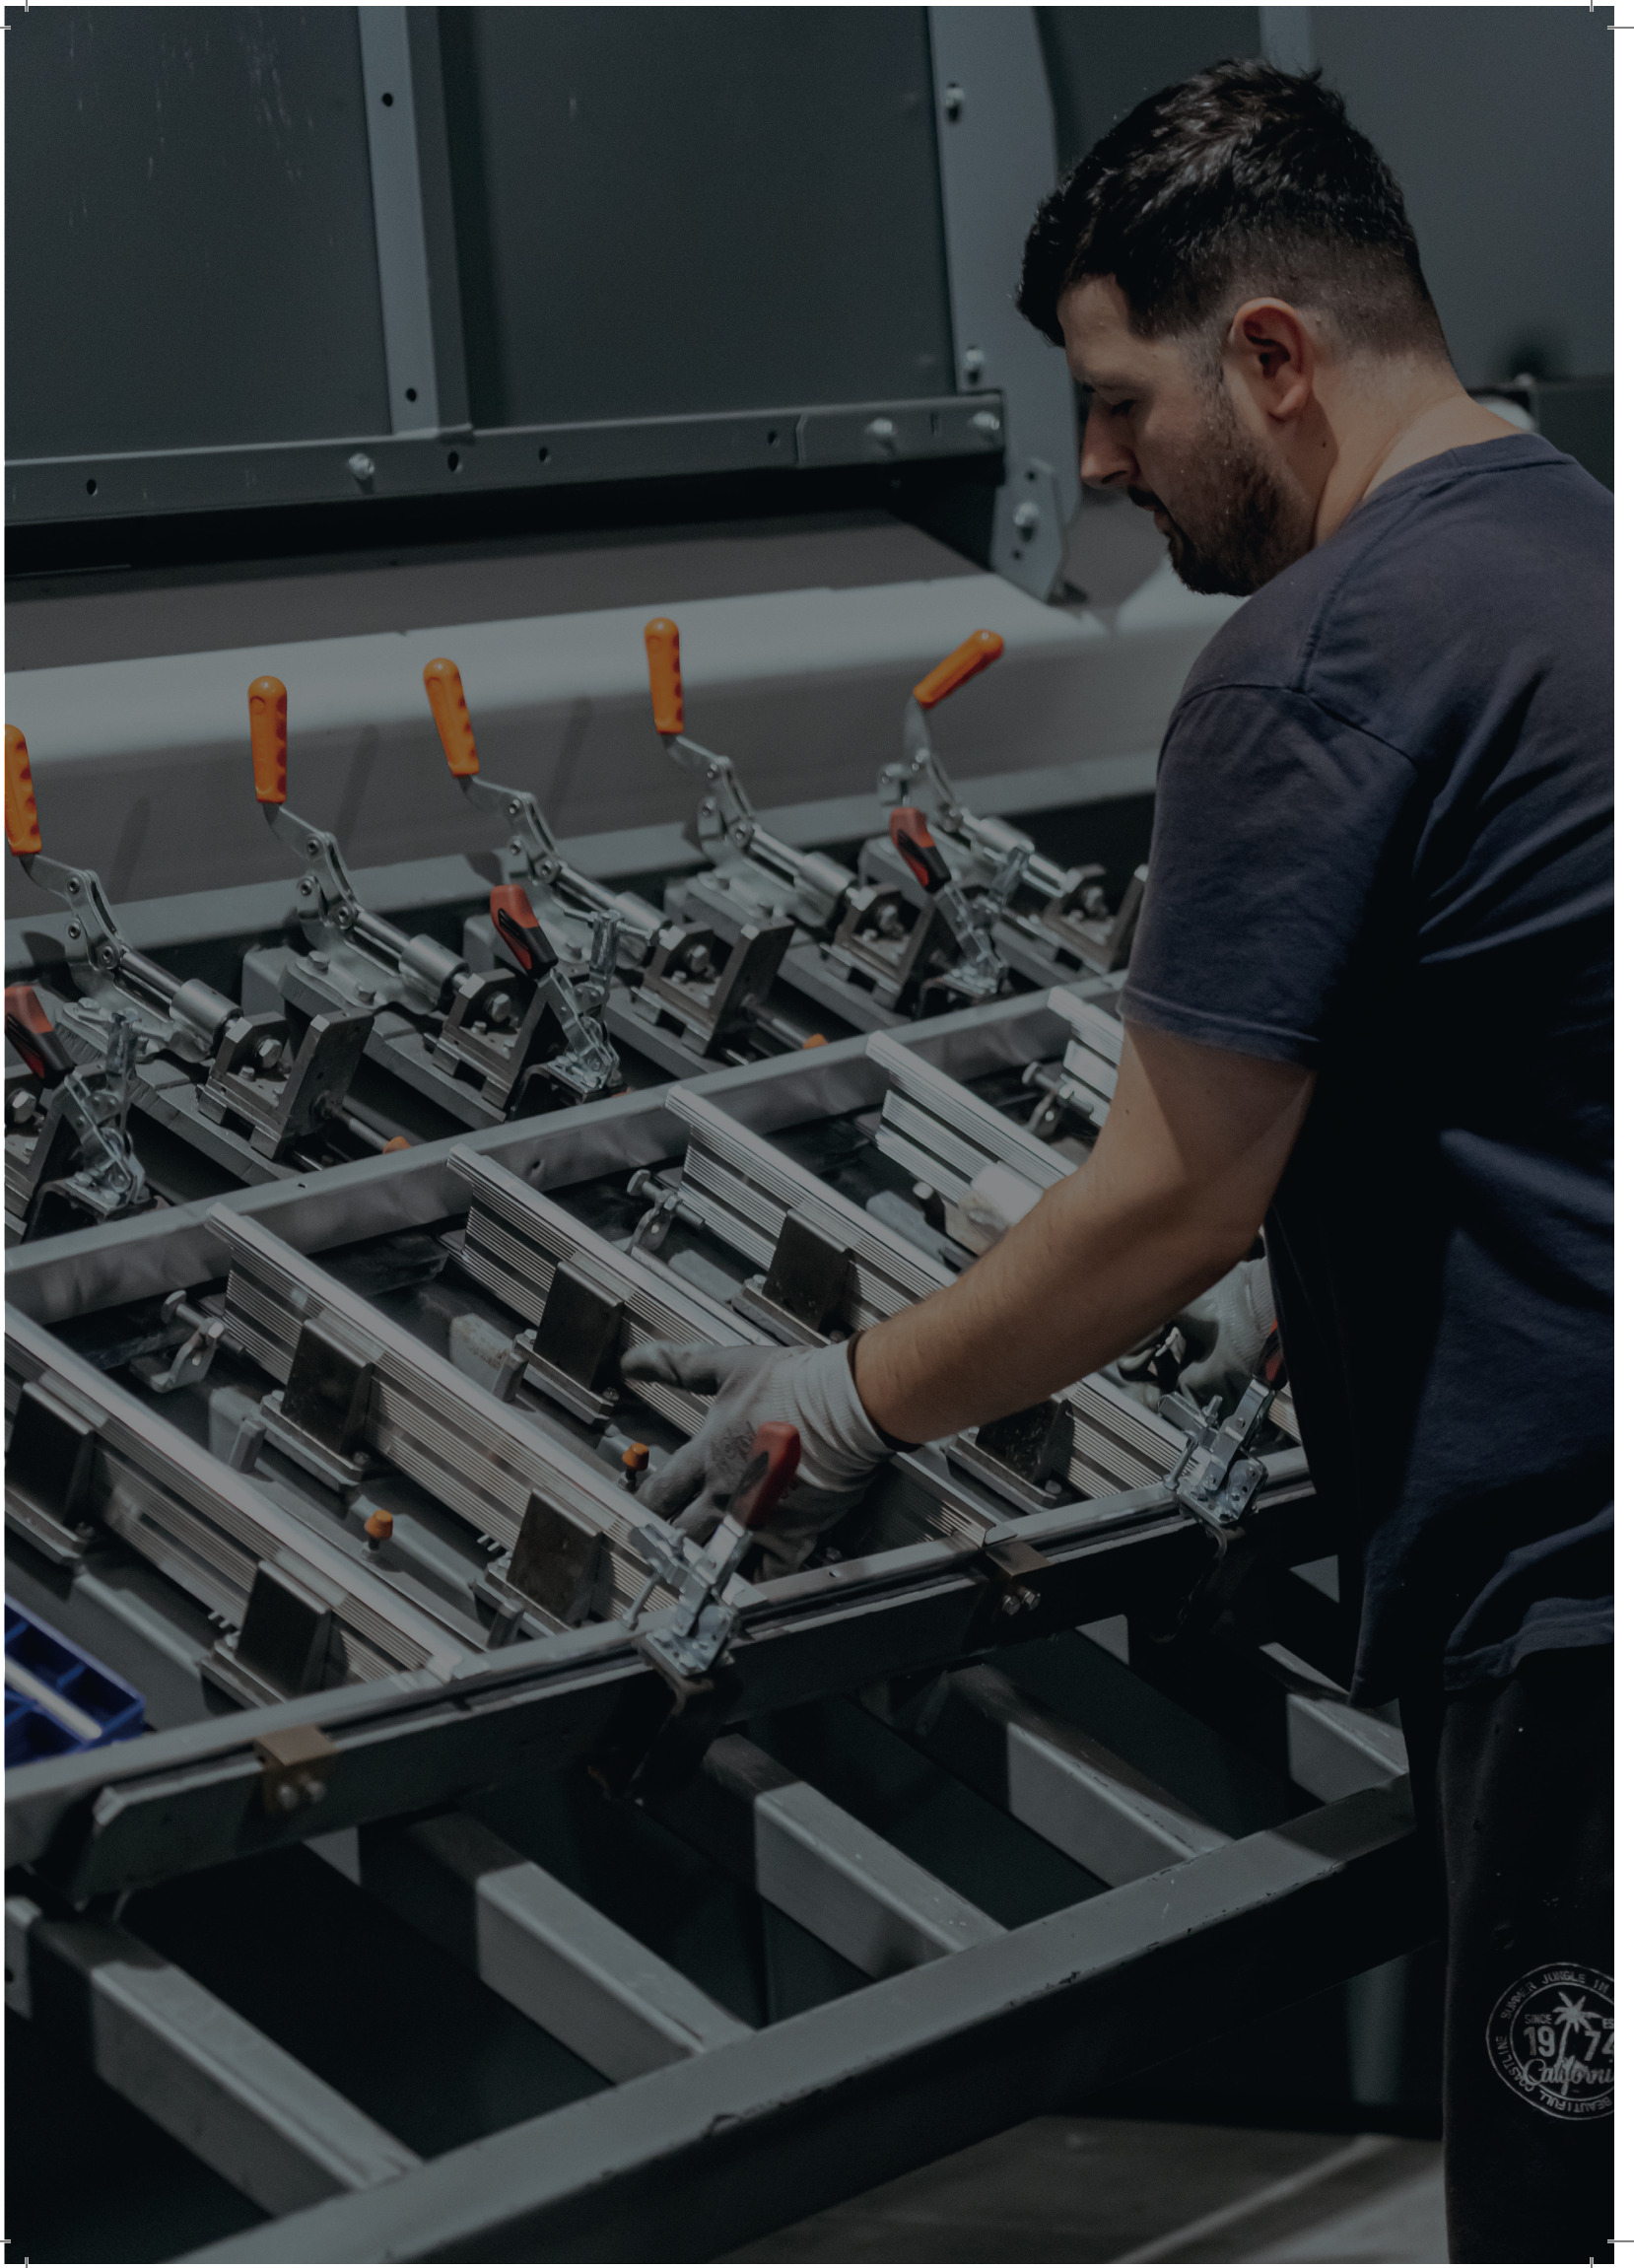

EST. 1974
SUNNYVALE, CALIFORNIA
SUNNYVALE JUNGLES, INC.
SUNNYVALE, CALIFORNIA